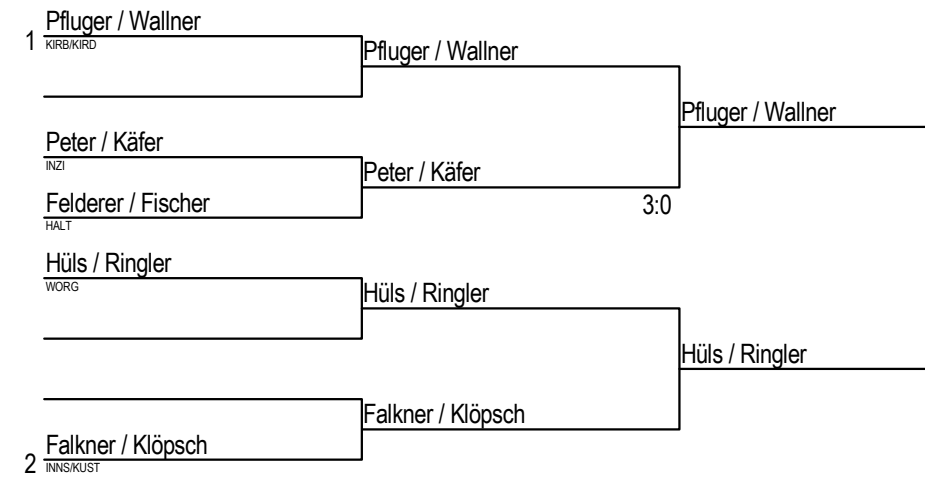

Doppel 60 und 70+

Gesetzte: Pfluger / Wallner
Falkner / Klöpsch

Platzierte:
1. Pfluger Manfred / Wallner Gunnar (KIRB/KIRD)
2. Hüls Rainer / Ringler Helmut (WORG)
3. Peter Erika / Käfer Herbert (INZI)
Falkner Herbert / Klöpsch Werner (INNS/KUST)