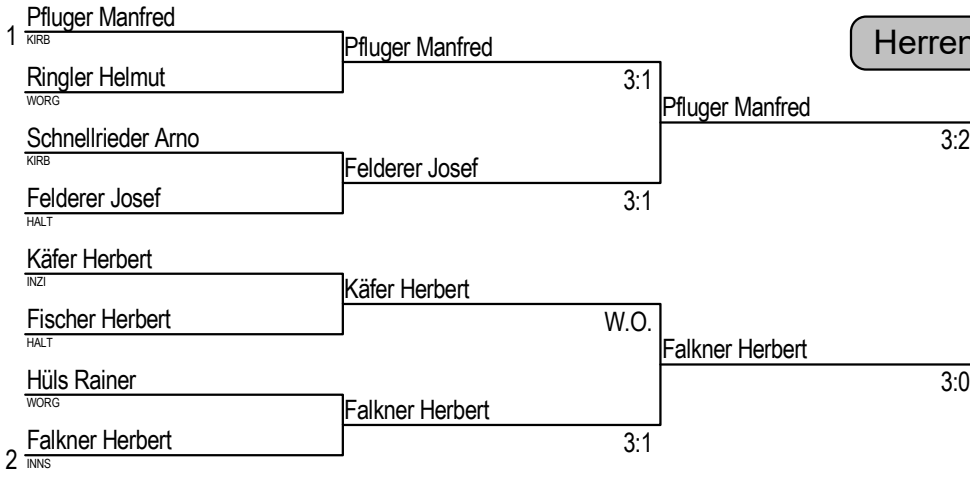

Herren Einzel 60+ Gruppenphase Gruppe D		Felderer Josef	Hüls Rainer	Fuchs Andreas	- spielfrei	Siege	Niederlagen	Punkte	Rang
Felderer Josef	HALT		3:2	3:0		2	0	4	1
Hüls Rainer	WORG	2:3		3:0		1	1	3	2
Fuchs Andreas	HOPB	0:3	0:3			0	2	2	3
- spielfrei									

Herren Einzel 60+ - Hauptbewerb

Gesetzte: 1. Gruppenphase Gruppe A
1. Gruppenphase Gruppe B

Platzierte:
1. Pfluger Manfred (KIRB)
2. Falkner Herbert (INNS)
3. Felderer Josef (HALT)
Käfer Herbert (INZI)

Herren Einzel 70+		Falkner Herbert	Klöpsch Werner	Heinrich Alfred	- spielfrei	Siege	Niederlagen	Punkte	Rang
Falkner Herbert	INNS		3:1	3:0		2	0	4	1
Klöpsch Werner	KUST	1:3		3:0		1	1	3	2
Heinrich Alfred	SCHZ	0:3	0:3			0	2	2	3
- spielfrei									